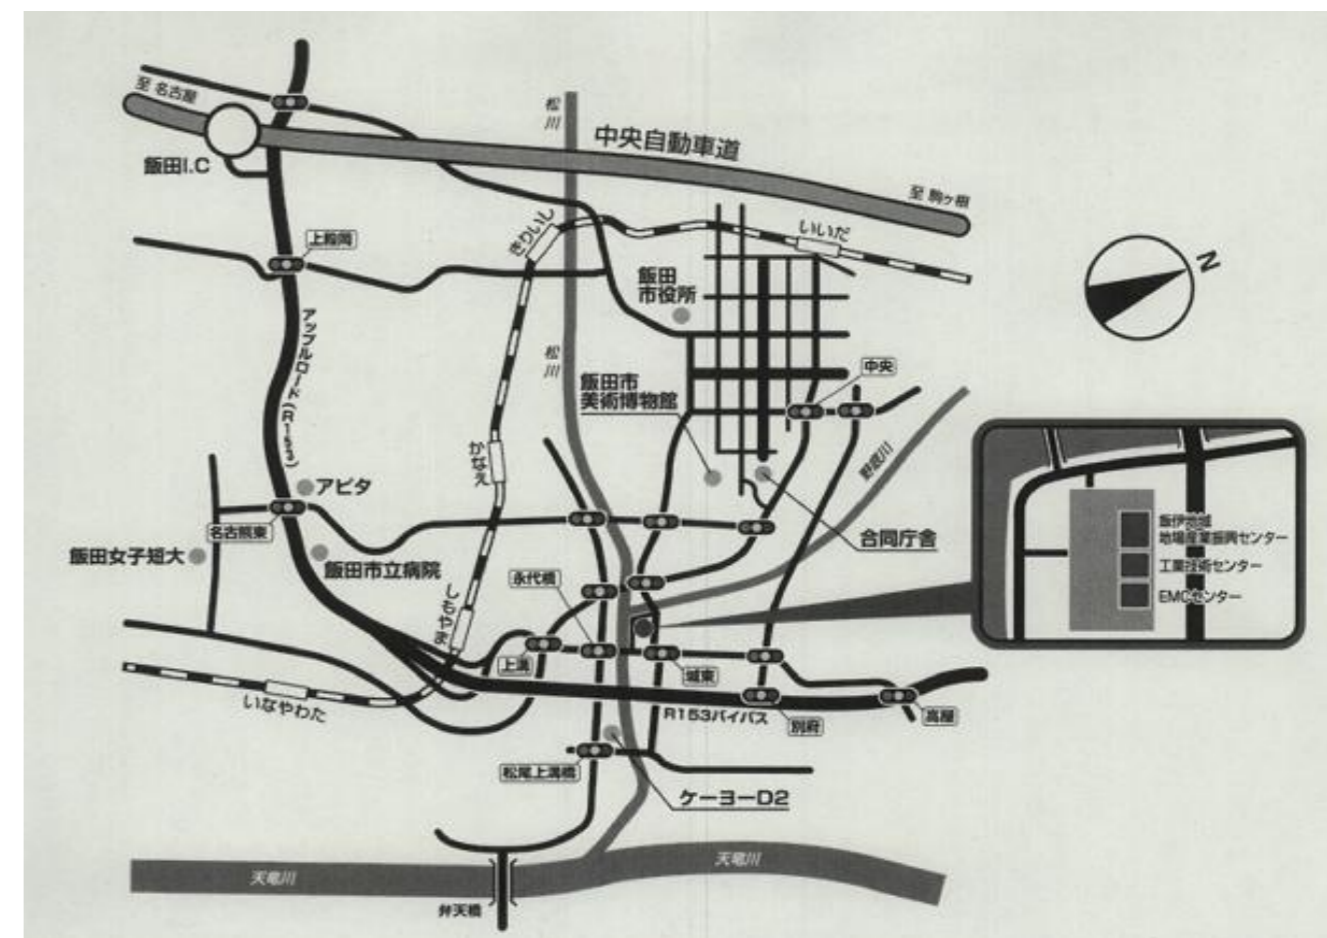

＜飯伊地域緊急就職面接会 開催！！＞

日時：平成23年3月7日（月） PM1:30～4:00（受付PM12:30～）

会場：飯伊地域地場産業振興センター 大ホール

対象者・・・○一般求職者

○平成23年3月新規大学・短期大学・専修学校・高等学校卒業予定者（3年以内既卒者含む）

* 今春卒業予定者で就職が未決定者とし、来春（平成24年3月）卒業予定者は対象といたしません。

* 今回の就職説明会は一般・学卒求職者合同開催のため、参加企業によっては一般求職者のみの求人です。
学生が応募できない場合がありますので、あらかじめご承知願います。

☆現在お仕事を御探しの方であれば、どなたでもご参加いただけます！
お申し込みは必要ありません。当日直接会場までお越しください！

* 当日、参加企業の求人票を受付にてお渡しいたします。

参加予定企業一覧

ブース番号	業種等	事業所名	一般求人				パート求人				
			職種	学卒応募可	職種	学卒応募可	職種	学卒応募可	職種	学卒応募可	
1	総合建設業	長豊建設 株式会社	土木技術者	大学・短大 専修				調理・盛付			
2	製氷業	宮下製氷冷蔵 株式会社	製氷・食品製造	大学・短大 専修							
3	油圧関連金属製品製造	横浜ゴム株式会社 長野工場	機械加工オペレーター(契約)		ろう付け加工(契約)		検査業務(契約)				
			金属製品加工(契約)		金属製品組立(契約)						
4	老人福祉・介護事業	特定非営利活動法人 くれよん	職業指導員	大学・短大	障害者自立支援員	大学・短大	介護職員	大学・短大			
			生活支援員	大学・短大							
5	自動車部品加工業	丸宮産業 有限会社	基盤検査 自動車部品製造	大学・短大 専修・高校				基板検査 自動車部品製造	大学・短大 専修・高校		
6	旅館・ホテル	シルクホテル 中田製絲株式会社	フロントクラーク	大学・短大 専修・高校				客室清掃			
7	精密機械部品製造業	ハナブサ精機 株式会社	機械技術者	大学・短大 専修・高校							
8	老人福祉・介護事業	株式会社 ツクイ 飯田営業所	看護職員					訪問介護員	高校	デイサービス介護職員	高校
								看護職員			
9	精密計量器製造業	株式会社 丸宝計器	製造技術者	大学・短大 専修・高校							
10	美容業	卑弥呼カンパニー	美容師	短大・専修 高校	見習いアシスタント	短大・専修 高校		美容師	短大・専修 高校	理容師	短大・専修 高校
11	電子応用装置製造業	有限会社 高山精機	機械工	高校	面取り・仕上げ	高校					
12	食堂・農産物直売所・売店	株式会社 蔵	厨房	大学・短大 専修・高校	売店	大学・短大 専修・高校	ウェイトレス・ウェイター	大学・短大 専修・高校			
		株式会社 時遊亭 蔵	厨房	大学・短大 専修・高校	ウェイトレス・ウェイター	大学・短大 専修・高校					
13	病院	医療法人 健和会	一般事務	大学・短大 専修	看護師	大学・短大 専修	臨床工学技士				
14	旅館・ホテル	ホテルはなや 株式会社 はなや	接客係	大学・短大 専修・高校				接客係	大学・短大 専修・高校		
15	不動産管理業	株式会社 オンテック 信州南店	アパート仲介業務	大学	営業						
16	民生用電気機械器具製造業	信菱電機 株式会社	組立(契約社員)		板金工(契約社員)						
17	生命保険業	AIGスター生命保険株式会社 長野営業所	営業	大学・専修							
18	一般貨物自動車運送業	佐川急便株式会社 飯田店	支援ドライバー								
19	高級婦人服製造	株式会社 マイナック	ソーイングスタッフ		工場管理 保全等